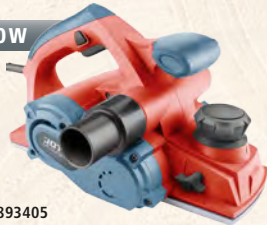

otáčky 4000-13000/min
Ø 125 a 150mm

1 849 Kč

Běžně 1 990 Kč / Obj. č. 8894202

el. hoblík 110mm, 1000 W

hoblovací šířka 110mm
nastavitelný úběr 0-3mm
hloubka polodrážky 0-8mm

2 599 Kč

Běžně 2 790 Kč / Obj. č. 8893405