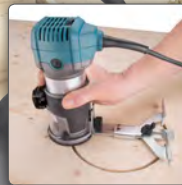

Malá, silná a extra šikvná frézka s mnohostranným využitím díky bohaté výbavě.

PROFI

13000-33000 ot./min

konstantní otáčky

pozvolný rozběh

jedno- i dvouruční úchop

ohraňování, kopírování aj.

3 699 Kč